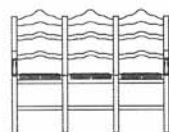

# F Sillas

ref.: **055\***  
silla alta roseta  
dim.: 44 x 44 x 103

ref.: **117\***  
sillón Almagro  
dim.: 52 x 53 x 93

ref.: **056\***  
sillón alto roseta  
dim.: 54 x 54 x 105

ref.: **190\***  
sillón Ubeda  
dim.: 62 x 58 x 94

ref.: **057\***  
silla calada  
dim.: 44 x 44 x 97

ref.: **191\***  
silla Ubeda  
dim.: 43 x 41 x 92

ref.: **058\***  
sillón calado  
dim.: 55 x 55 x 97

ref.: **192\***  
mecedora calada  
dim.: 57 x 60 x 102

ref.: **059/2\***  
sillón 2 plazas  
dim.: 99 x 50 x 95

ref.: **357\***  
silla alta  
dim.: 44 x 44 x 103

ref.: **059/3\***  
sillón 3 plazas  
dim.: 140 x 50 x 95

ref.: **525\***  
sillón Concha  
dim.: 55 x 55 x 97

ref.: **116/1\***  
silla Almagro alta  
dim.: 40 x 40 x 91

ref.: **527\***  
silla Concha  
dim.: 43 x 43 x 90

\*Opción tapizado con tela cliente